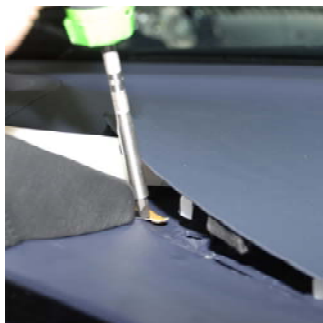

Einbauanleitung installation instruction

Art.-Nr.:
item#

246290 Navi Honda Insight

Blende demontieren
Bitte benutzen Sie nur ein Kunststoff-Werkzeug!

Remove covering
Please use only plastic tools!

Konsole wie abgebildet positionieren, Blech dabei einschieben

Position console as illustrated, insert metal plate at the same time

Mit der beiliegenden Schraube die Konsole fixieren

Fix console with enclosed screw

Alle Bauteile wieder montieren

To remount all component parts