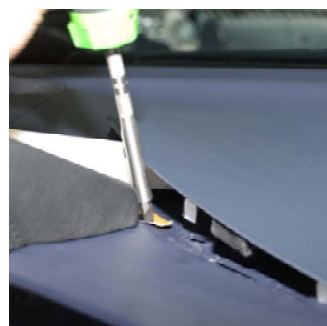

instrukcja montazu installatie instructie

Art. **246290** **Navi Honda Insight**

Afdekschild demonteren
Alleen plastic gereedschap gebruiken alstublieft!

Zdemontowac oslone
Prosze uzywac tylko narzedzi z tworzywa sztucznego.

Console zoals afgebeeld positioneren, plaat daarbij er tussen schuiven

Konsole jak na obrazku umiejscowic i blaszke wsunac

Met de biggevoegde schroef de konsole fixeren

Z zalaczona srubka dokrecic konsole